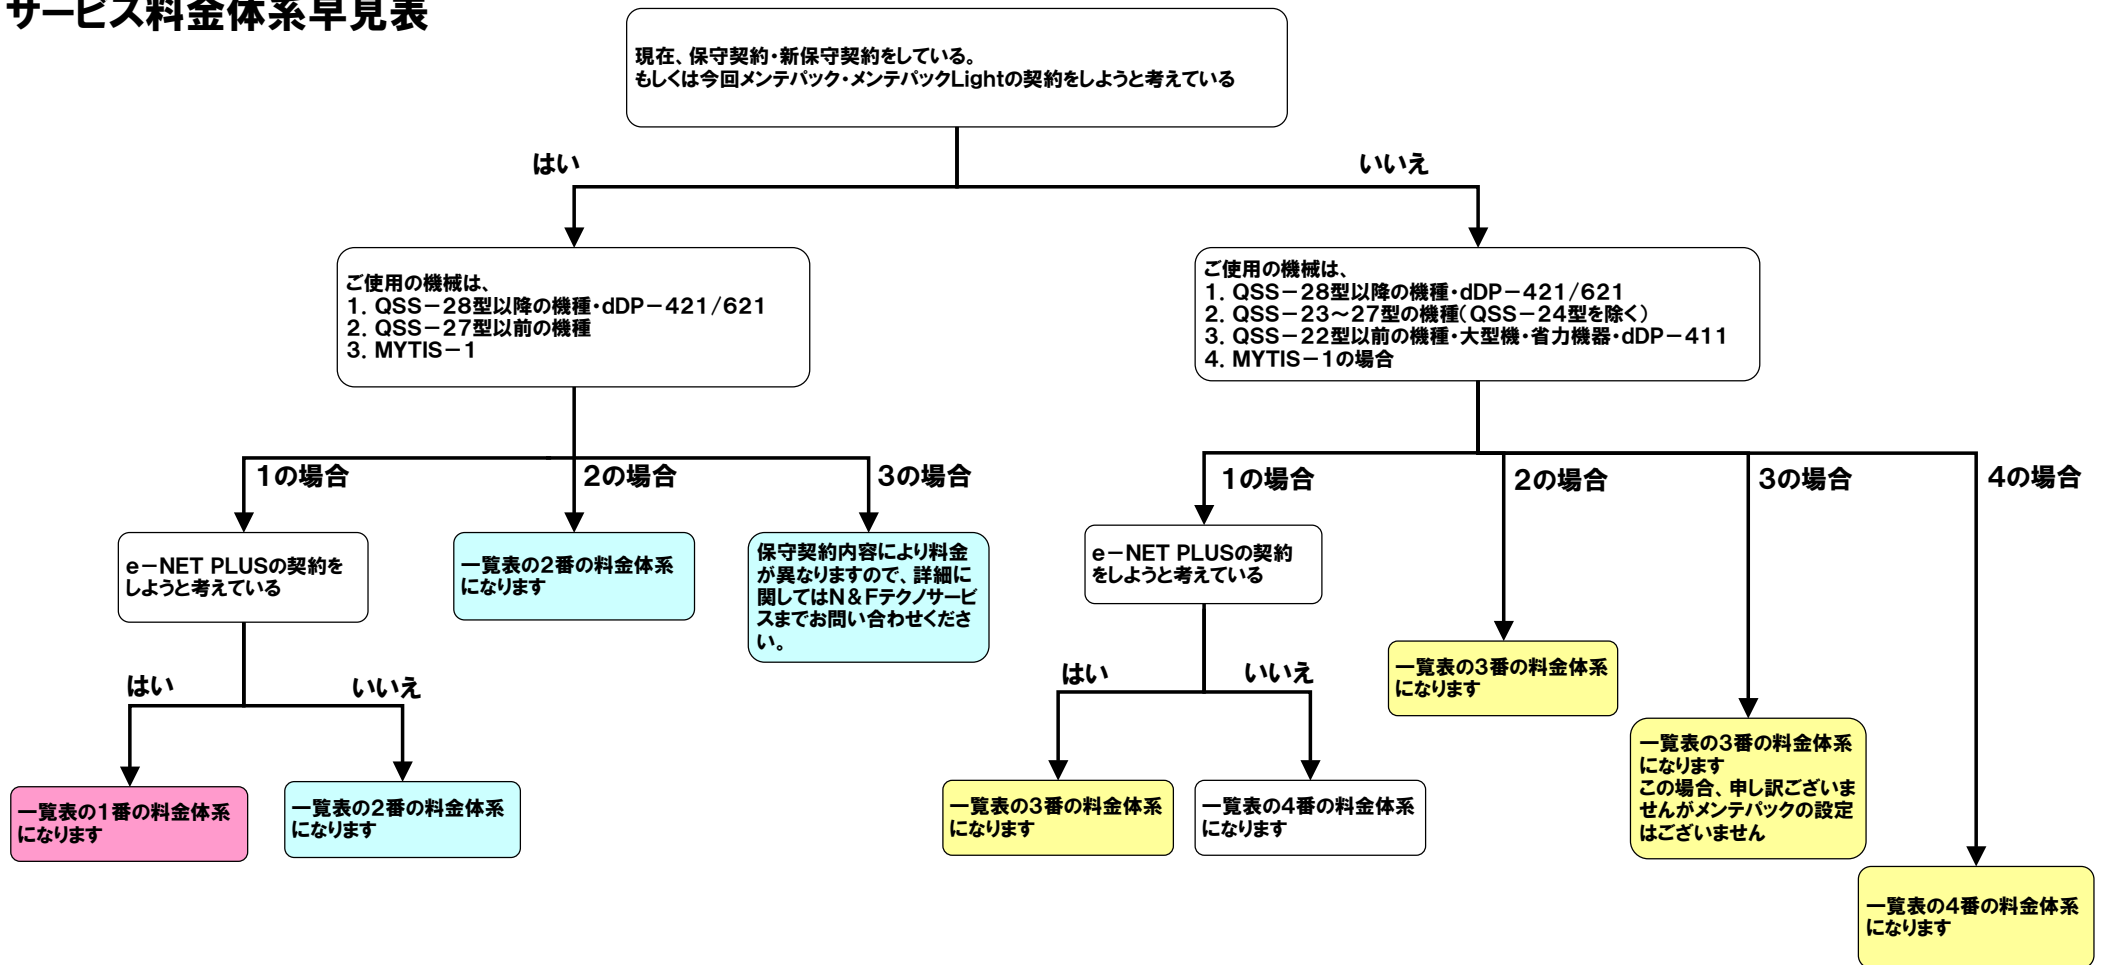

# サービス料金体系早見表

# サービス料金表

	平日の9時～18時		平日の6時～9時、18時～22時 休日の6時～22時		平日・休日の22時～6時	
	1時間まで	以降1時間毎	1時間まで	以降1時間毎	1時間まで	以降1時間毎
料金1	20,000円	10,000円	22,000円	12,000円	25,000円	16,000円
料金2	23,000円	11,000円	25,000円	13,000円	29,000円	17,000円
料金3	27,000円	13,000円	29,000円	15,000円	33,000円	19,000円
料金4	30,000円	15,000円	32,000円	17,000円	36,000円	21,000円